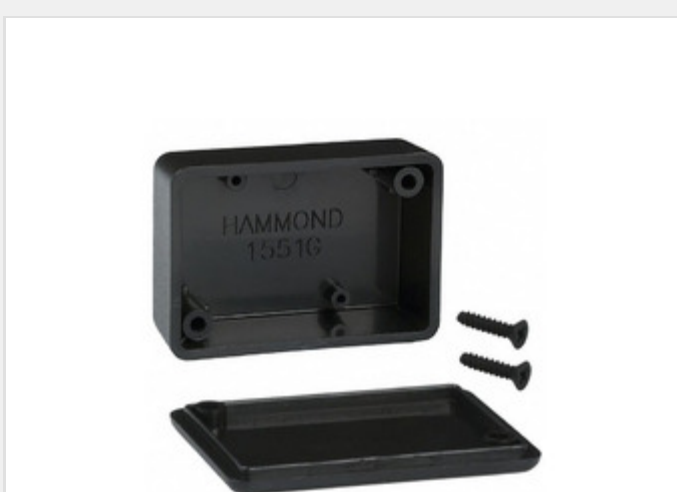

1551GBK

Part Number: [1551GBK](#)

Výrobce: [Hammond Manufacturing](#)

Popis: BOX ABS BLACK 1.97"L X 1.38"W

Datový list: [1551G](#)

RoHS Status: Bez olova / V souladu RoHS

Ship From: Hong Kong

Shipment Way: DHL/Fedex/TNT/UPS/EMS

Obrázky jsou pouze orientační.
Podrobné informace o produktu naleznete v části Technické údaje produktu.
Koupit 1551GBK s důvěrou od Component-World.HK, 1 rok záruka

[Request For Quotation](#)

PARAMETR PRODUKTU			
Part Number	1551GBK	Výrobce	Hammond Manufacturing
Popis	BOX ABS BLACK 1.97"L X 1.38"W	Stav volného vedení / RoHS	Bez olova / V souladu RoHS
Dostupné množství	72394 pcs	Datový list	1551G
Kategorie	Krabice, skříně, regály	Hmotnost	0.031 lb (14.06g)
Tloušťka	0.079" (2.01mm)	Velikost / Rozměry	1.969" L x 1.378" W (50.00mm x 35.00mm)
Informace o lodní dopravě	Shipped from Digi-Key	Série	1551
hodnocení	IP54	Ostatní jména	HM375
Úroveň citlivosti na vlhkost (MSL)	Not Applicable	Materiál hořlavosti Rating	UL94 HB
Materiál	Plastic, ABS	Výrobní standardní doba výroby	4 Weeks
Stav volného vedení / RoHS	Lead free / RoHS Compliant	Výška	0.787" (19.99mm)
Funkce	PCB Supports	Detailní popis	Box Plastic, ABS Black Hand Held, Cover Included 1.969" L x 1.378" W (50.00mm x 35.00mm) X 0.787" (19.99mm)
Design	Hand Held, Cover Included	Typ kontejneru	Box
Barva	Black	Oblast (dx š)	2.71 in² (17.5 cm²)